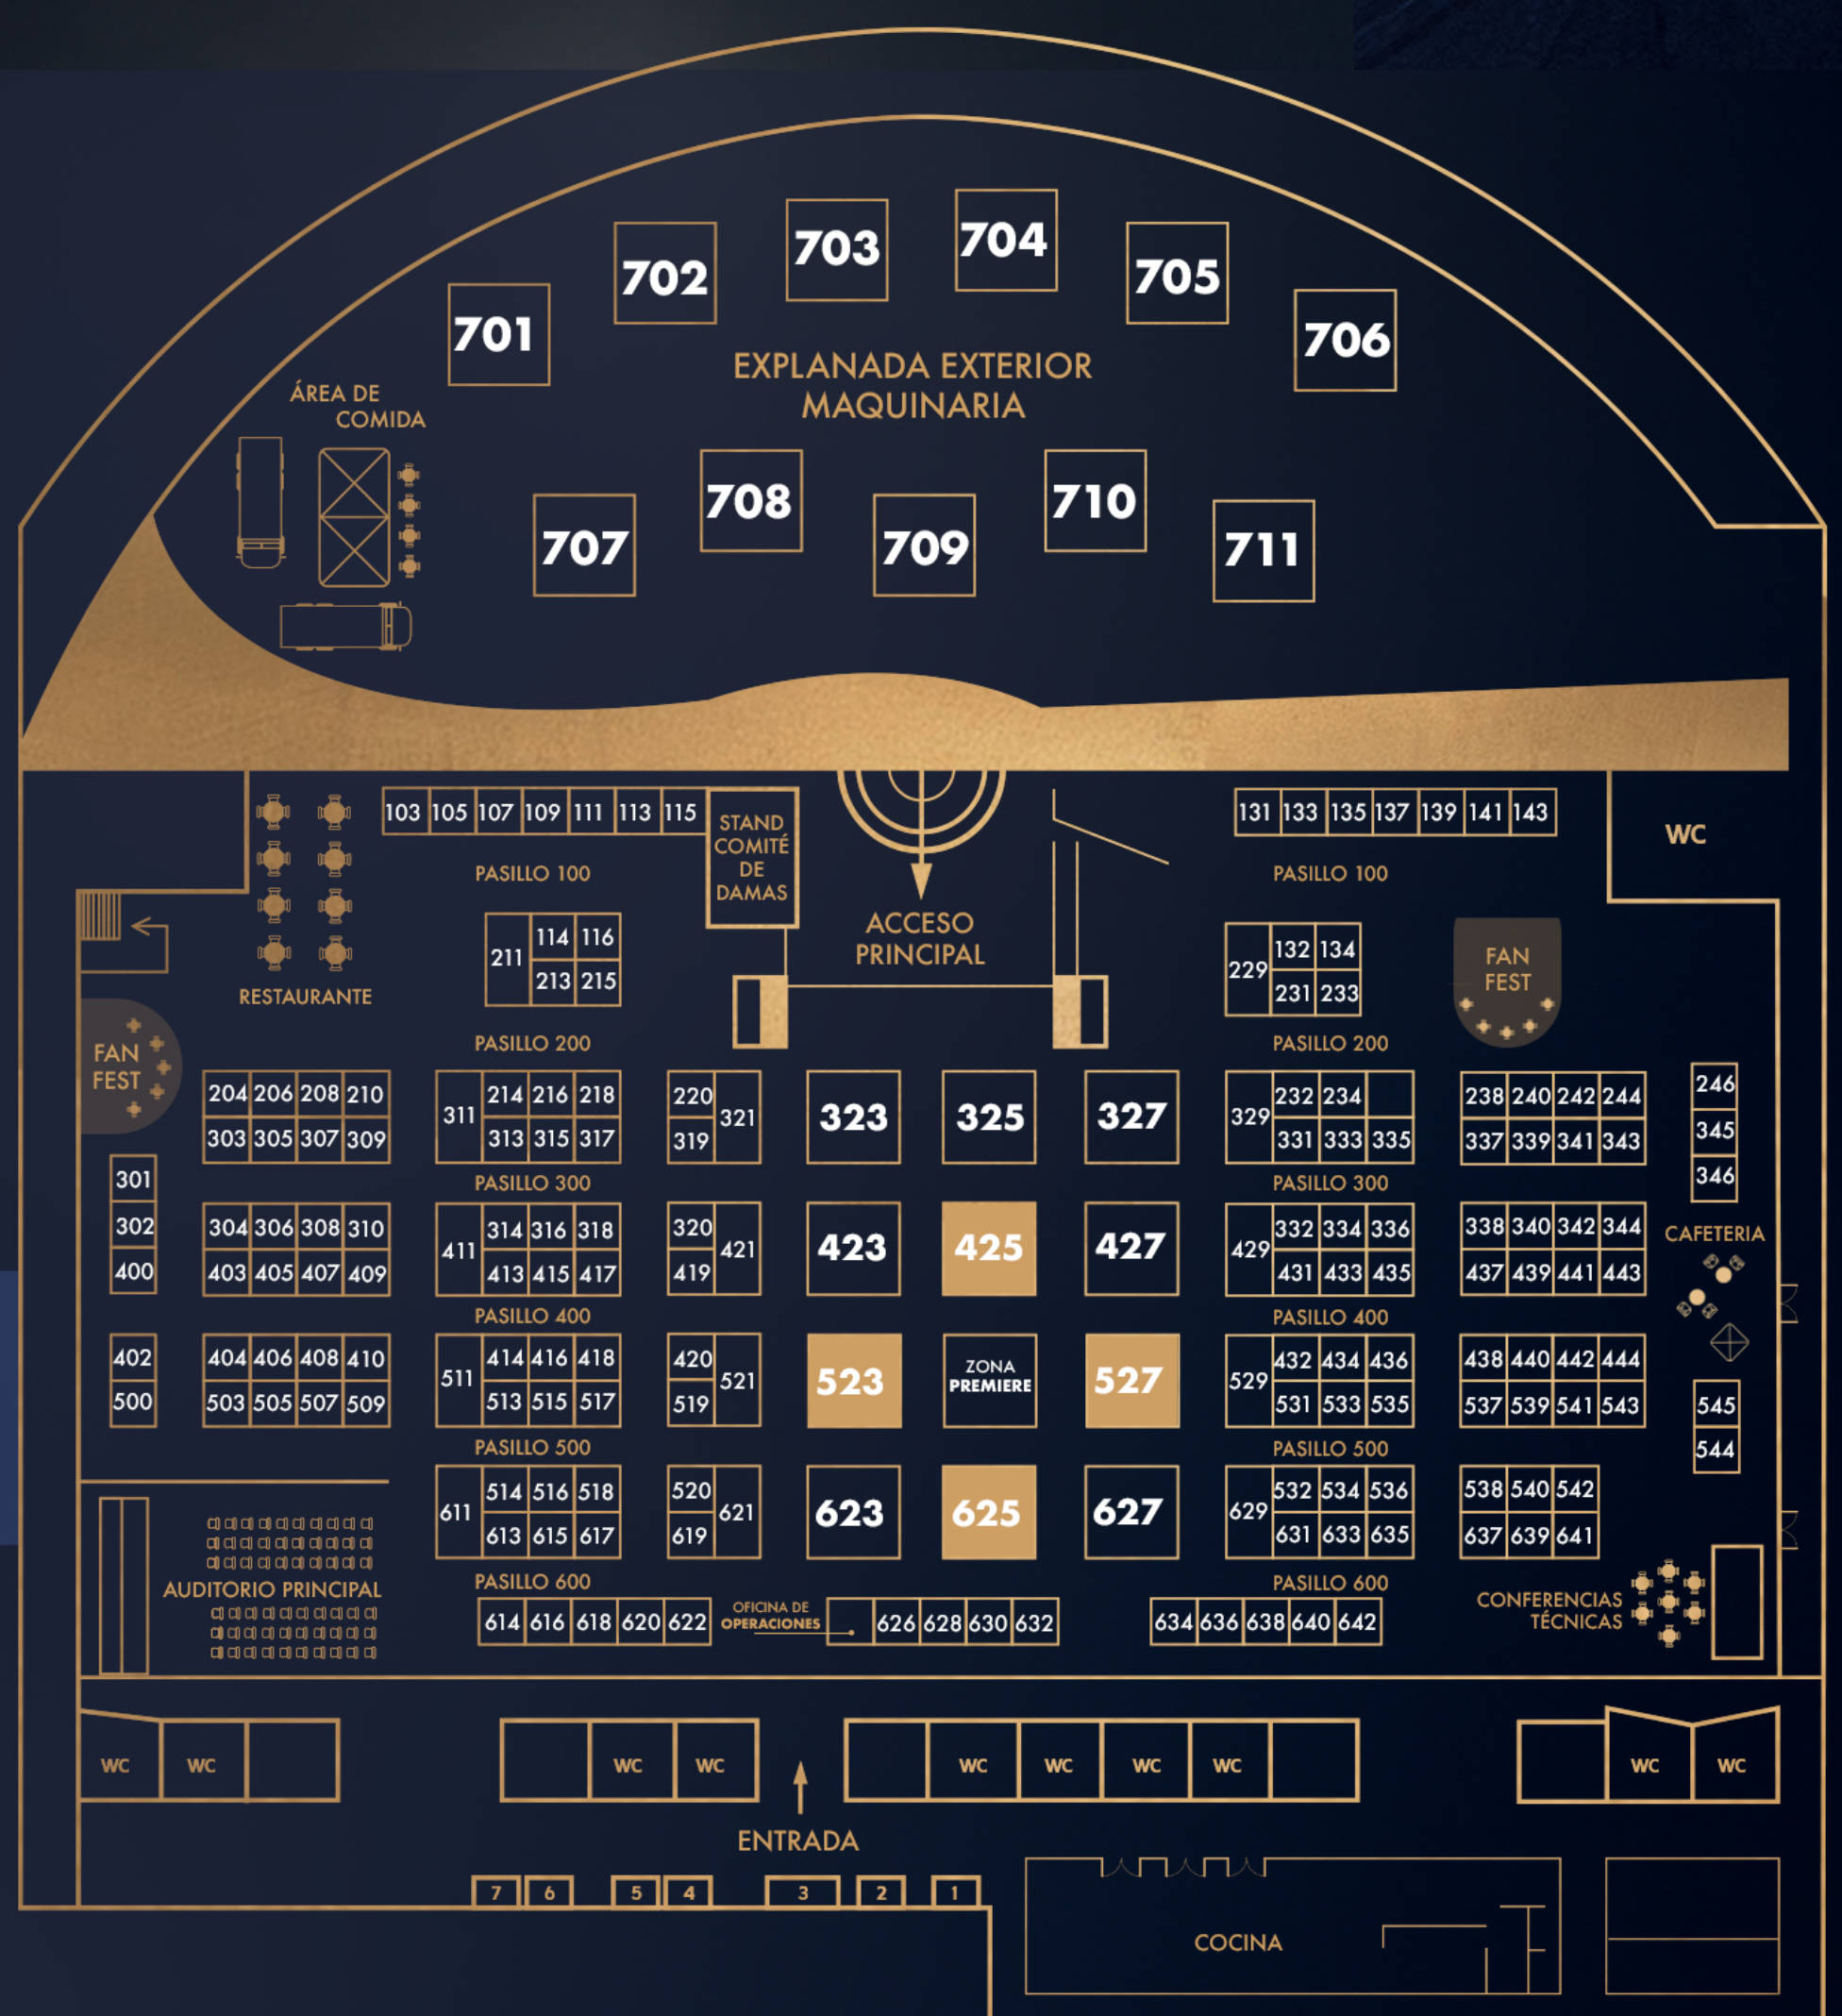

MENTES BRILLANTES

RIM2026

PALACIO DE CONVENCIONES
// ZACATECAS, MÉXICO //

24 AL 26 DE JUNIO, 2026

3 DÍAS DE EXHIBICIÓN
2 DÍAS DE MONTAJE
1 DÍA DE DESMONTAJE

ESPACIOS
INTERIOR, EXTERIOR
Y ZONAS PREMIUM.

MEDIDAS DISPONIBLES

INTERIOR

● **3X3** - \$61,425

○ **6X3** - \$122,850

● **6X6** - \$245,700

EMPRESAS PRODUCTORAS MINERAS

● **6X6** - \$263,250

EXTERIOR (MAQUINARÍA)

● **6X6** - \$76,050